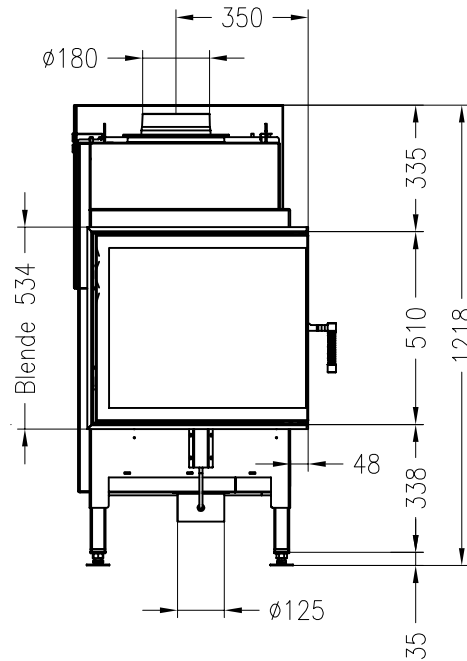

Vita angolo 58/39, SX
schwenkbar

Stand: 06/2014

Seitenansicht
M~1:20

Vorderansicht
M~1:20

Seitenansicht
M~1:20

Horizontalschnitt
M~1:10

Alle Abbildungen und Zeichnungen sind urheberrechtlich geschützt.
Verwertung oder Veröffentlichung, auch einzelner Details, nur mit unserer Genehmigung.
Technische Änderungen und Irrtümer vorbehalten.