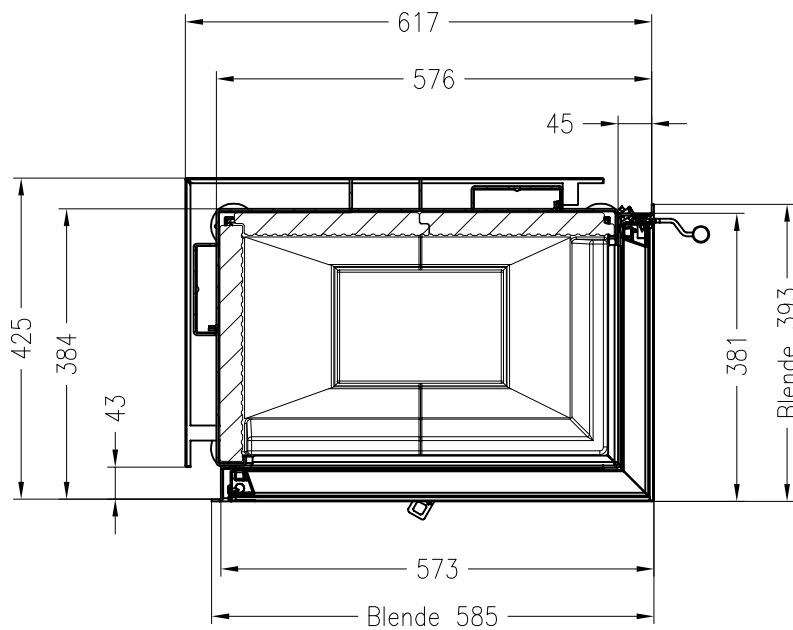

Vita angolo 58/39, SX
schwenkbar

Stand: 06/2014

Seitenansicht
M~1:20

Vorderansicht
M~1:20

Seitenansicht
M~1:20

Horizontalschnitt
M~1:10

Alle Abbildungen und Zeichnungen sind urheberrechtlich geschützt.
Verwertung oder Veröffentlichung, auch einzelner Details, nur mit unserer Genehmigung.
Technische Änderungen und Irrtümer vorbehalten.